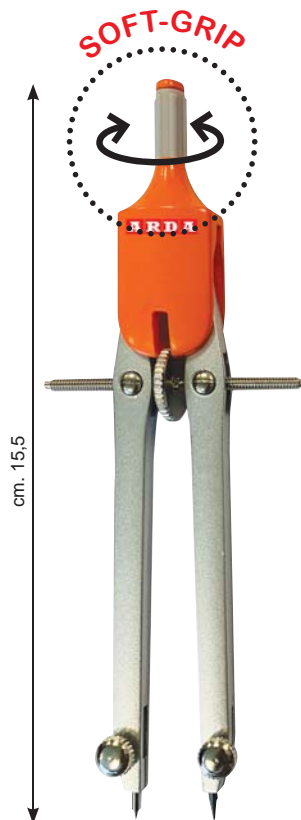

Balastrone in metallo aste fisse

Metal quick-set compass

Balustre en metal

12 pcs

Ref. CO4ESP
23 x 16 x 23 h. cm

Art.	EAN13 art.	Descrizione / Description	INNER	EAN13 inner	MASTER
CO4ESP	8003438025944	Display 12 pz/pcs (ean smart-box 8003438025937)	1	8003438025944	1