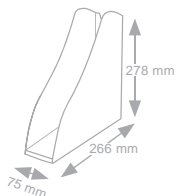

ref. 7118SU

Espositore 9 portapenna

Display 9 pen holder - Presentoir 9 pot à crayon

Grande capienza e stabilità sulla scrivania. Finitura lucida. Large capacious, stable pen holder for the desk top. Glossy finish. Bonne contenance et très stable sur le bureau. Finition brillante.

ref.	colore/color/couleur	8003438...	pz/pcs
8111VIN	assortiti / assorted / assorties (Ean pz 8003438 032102)	...032416	1/4