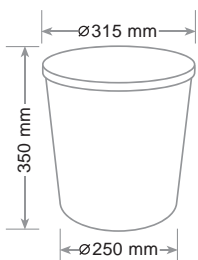

ref. 4114N

Cestino Classic Lt 20

Waste paper bin - Corbeille à papier

Superficie interna liscia per facilitare la pulizia e lo svuotamento. Nervature interne rinforzate per maggiore resistenza. Forma conica impilabile per guadagnare spazio nel trasporto.

Smooth internal surface to facilitate cleaning. Reinforced internal ribs for greater resistance. Shape to allow stacking and save space during transport.

Surface lisse interne pour faciliter le nettoyage et jeter facilement les papiers. Nervures internes renforcés pour plus de solidité. Empilable pour économiser espace lors du transport.

N

ref.	colore/color/ couleur	8003438...	pz/pcs
4114 N	nero / black / noir	...041432	10