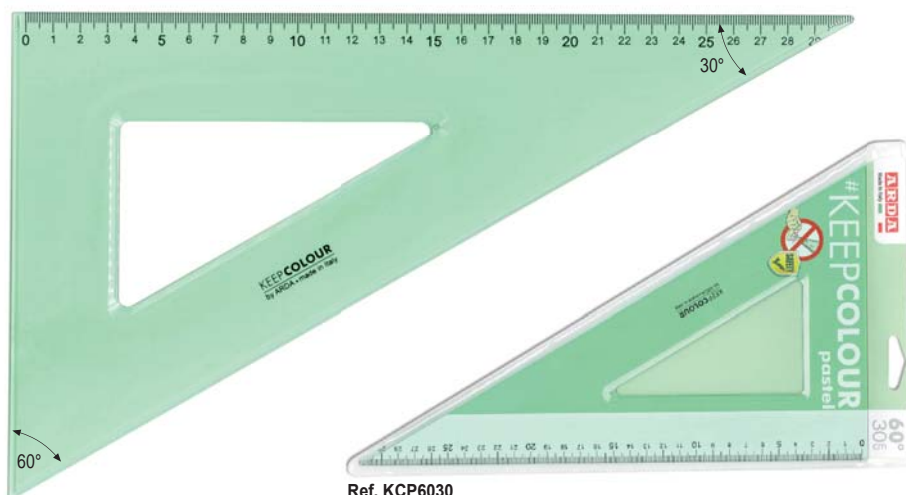

Ref. KCP6030

Art.	EAN13 art.	Descrizione / Description	INNER pcs	EAN13 inner	MASTER pcs
KCP6030	8003438022585	60° cm.30	10	8003438022653	10