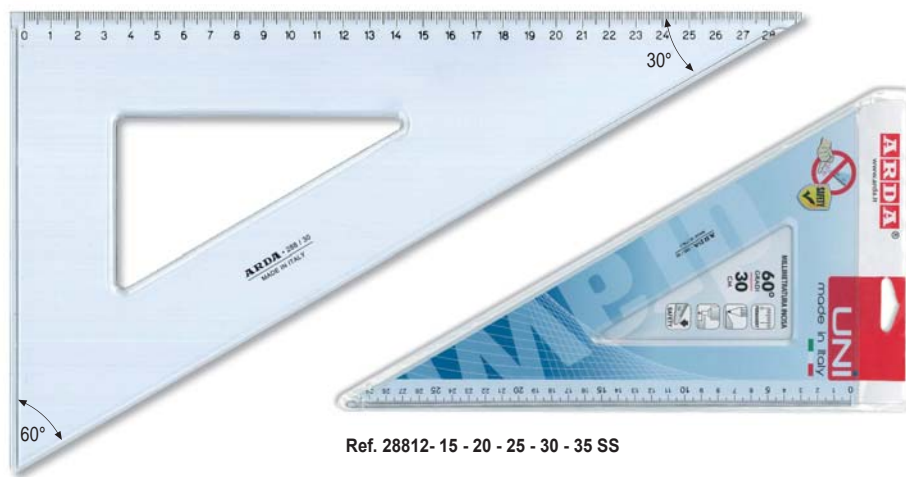

Ref. 28812- 15 - 20 - 25 - 30 - 35 SS

Art.	EAN13 art.	Descrizione / Description	INNER pcs	EAN13 inner	MASTER pcs
28812SS	8003438288127	60° cm. 12	20	8003438488121	500
28815SS	8003438288158	60° cm. 15	20	8003438488152	880
28820SS	8003438288202	60° cm. 20	20	8003438488206	400
28825SS	8003438288257	60° cm. 25	20	8003438488251	260
28830SS	8003438288301	60° cm. 30	20	8003438488305	200
28835SS	8003438288356	60° cm. 35	20	8003438488350	200