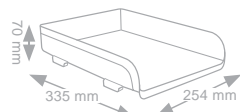

Portacorrispondenza Vintage

Letter tray - Corbeille à courrier

Per A4 fino a cm 23 x 32. Sovrapponibile diritto o a scalare. A richiesta sono disponibili distanziali per sovrapporre due o più pezzi raddoppiando lo spazio tra i portacorrispondenza. Finitura lucida.

Takes A4 sheets up to cm 23 x 32. Can be stacked vertically or in steps, remaining stable. Plastic risers are available optional for stacking of two or more trays in order to double storage space. Glossy finish.

Accepte le format A4 et jusqu'à cm 23 x 32. Empilable en vertical ou à échelle. Sont disponibles des rehausses pour la superposition de plus corbeilles et doubler l'espace utile entre les corbeilles. Finition brillante.

ref.	colore/color/couleur	8003438...	pz/pcs
85510SU	SUGAR	...032232	10

23
x
32

ref. 85510SU

Portariviste Vintage

Magazine file holder - Porte revues

Per archiviare riviste, cataloghi, cartelline. Le aperture sul dorso permettono di intravedere il contenuto. La soglia anteriore molto bassa permette di estrarre con facilità i documenti dall'archivio.

To file magazines, catalogues and dossiers. The content can be clearly seen, the open front makes it possible to extract archived material with ease.

Pour ranger les dossiers. La forme et les ouvertures à l'arrière permettent d'entrevoir le contenu et la seuil avant très bas facilite la saisie des documents.

ref.	colore/color/couleur	8003438...	pz/pcs
7118SU	SUGAR	...032263	10