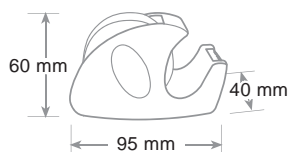

Chiocciolina tendinastro Riip

Dispenser - Dévidoir

Porta nastro adesivo mt 33 x mm 19. Lama taglianastro in acciaio. Rotolo di nastro adesivo di alta qualità incluso.

For adhesive tape mt 33 x mm 19. Steel tape cutter. One roll of high quality adhesive tape included.

Pour ruban adhesive mt 33 x mm 19. Lame de coupe en acier. Rouleau de ruban adhésif de haute qualité inclus.

ref. C1342TL