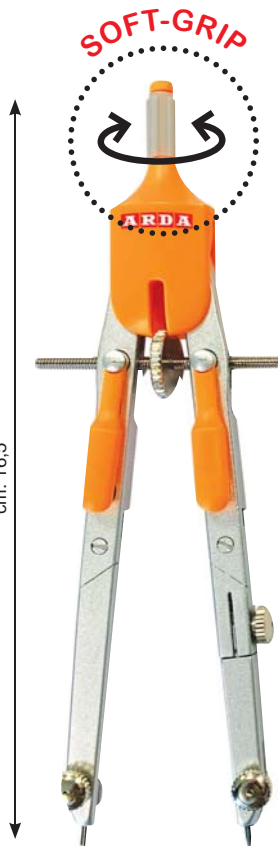

Balaustrone in metallo con frizione e prolunga

Metal quick-set compass with push-button and arm
Balustré avec réglage rapide et rallonge en métal

6 pcs
Ref. CO1ESP
23 x 16 x 23 h. cm