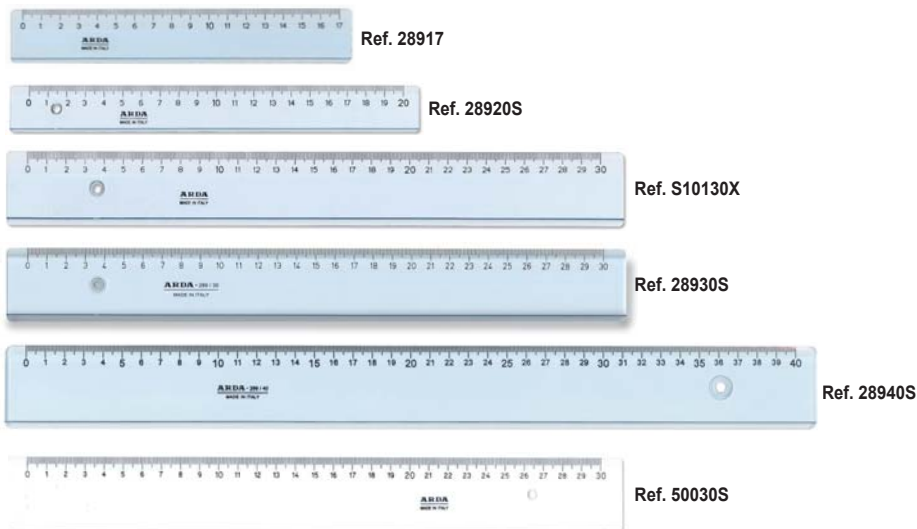

Righe

Rulers - Règles

Smusso e tirachina
Bevelled edge and ink-edge
Facette et bord anti-tache

Art.	EAN13 art.	Descrizione / Description	INNER pcs	EAN13 inner	MASTER pcs
28917	8003438289179	cm.17	150	8003438228918	150
28920S	8003438034120	cm.20	20	8003438033772	1500
S10130X	8003438002402	cm. 30 leggera - light - légère	50	8003438013675	1000
28930S	8003438034137	cm.30	20	8003438033796	780
50030S	8003438034205	cm.30 bianca - white - blanche	20	8003438034052	780
28940S	8003438034144	cm.40	20	8003438033819	300

Squadre

Set squares - Equerres

Smusso, tirachina e bordo interno
Bevelled edge, ink-edge and finger lift
Facette, bord anti-tache et bord intérieur