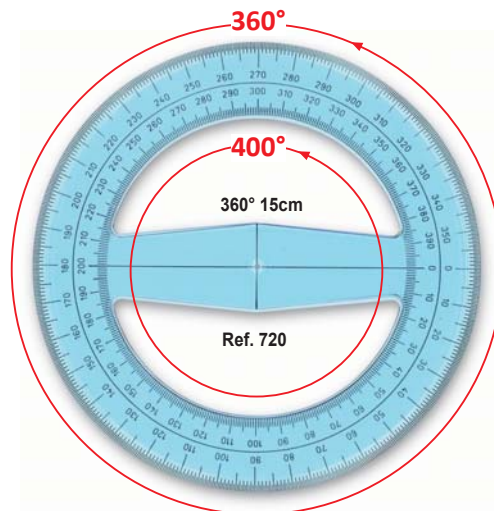

Goniometri
Protractor - Rapporteur

plexiglas

Smusso e bordo interno
Bevelled edge and finger lift
Facette et bord intérieur

Art.	EAN13 art.	Descrizione / Description	INNER pcs	EAN13 inner	MASTER pcs
750	8003438007506	180° cm. 15	10	8003438107503	10
720	8003438007209	360° cm. 15	10	8003438107206	10