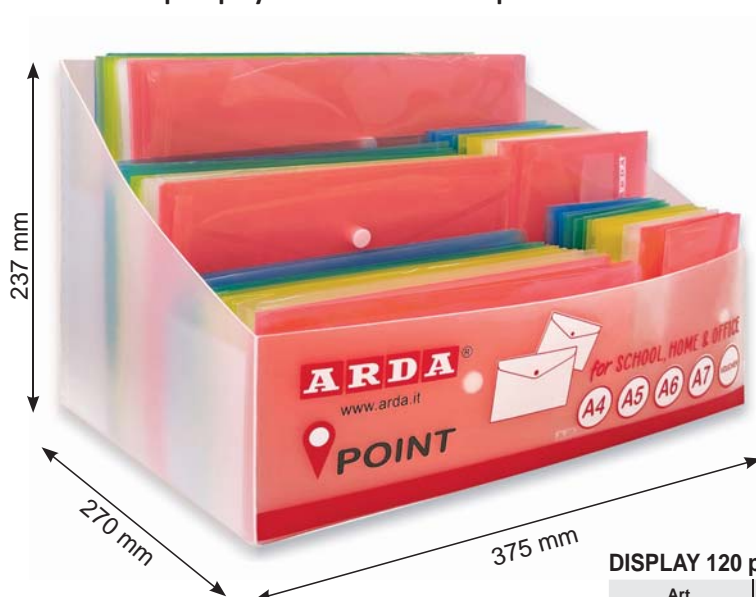

Espositore da banco in plastica

Plastic desktop display - Presentoir de comptoir en carton