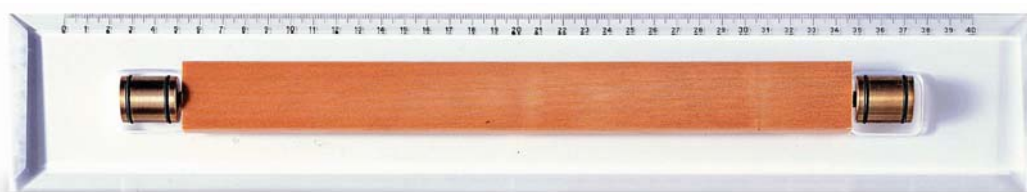

Righe a rullo

Rolling ruler
Règle roulante

plexiglas

Ref. 328

Rulli in ottone con gomma antiscivolo - Brass roller with no-sliding rubber - Rouleau en laiton avec gomme antidérapant

Art.	EAN13 art.	Descrizione / Description	INNER pcs	EAN13 inner	MASTER pcs
328	8003438328014	cm. 40	1	8003438328014	1