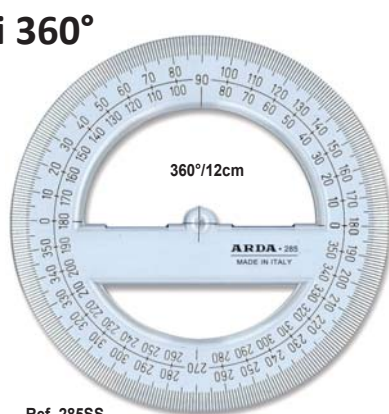

Goniometri 360°

Protractor 360°
Rapporteur 360°

Ref. 285SS