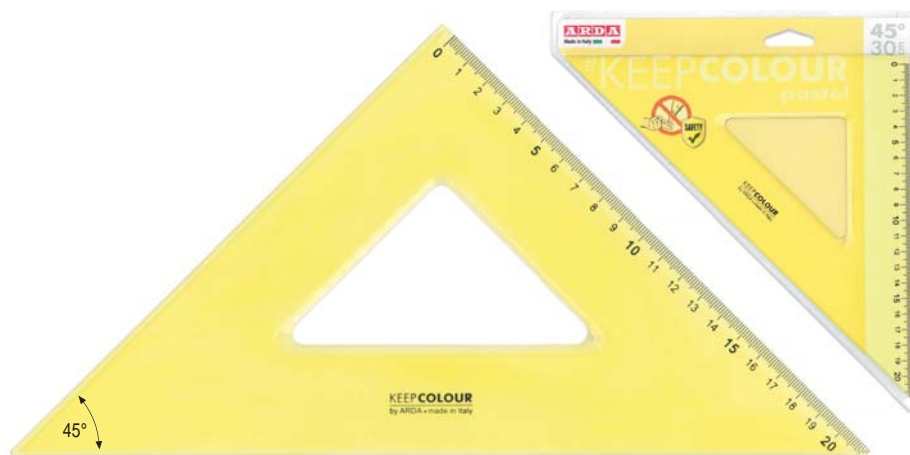

## Squadre 45° e 60°

Set square 45° and 60°  
Equerre 45° et 60°

Smusso, tirachina e bordo interno  
Bevelled edge, ink-edge and finger lift  
Facette, bord anti-tache et bord intérieur

Ref. KCP4530

Art.	EAN13 art.	Descrizione / Description	INNER pcs	EAN13 inner	MASTER pcs
<b>KCP4530</b>	8003438022578	45° cm.30	10	8003438022646	10