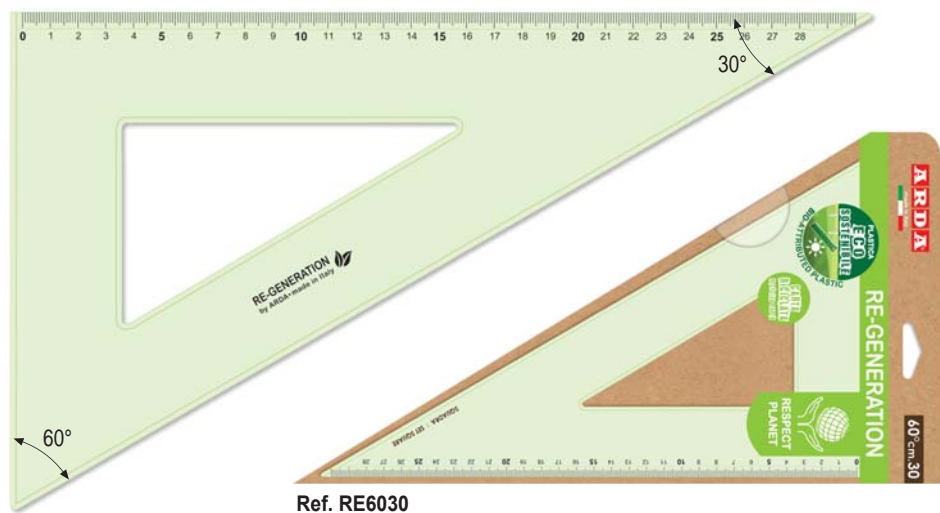

Ref. RE6030

Art.	EAN13 art.	Descrizione / Description	INNER pcs	EAN13 inner	MASTER pcs
RE6030	8003438028037	60° cm. 30	10	8003438028105	10