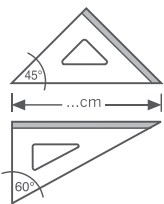

**PUNTE
ARROTONDATE
DI SICUREZZA**

**ROUND EDGES
FOR SECURITY**

**BOUTS ROUNDS POUR
PLUS DE SÉCURITÉ**