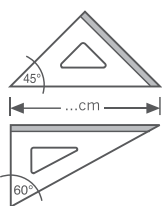

### Squadre 45°

Set square 45° - Equerre 45°

Ref. 18026 - 32 - 40

Art.	EAN13 art.	Descrizione / Description	INNER pcs	EAN13 inner	MASTER pcs
18026	8003438180261	45° cm.25	3	8003438188267	30
18032	8003438180322	45° cm. 30	3	8003438188328	30
18040	8003438180407	45° cm. 35	3	8003438188403	3