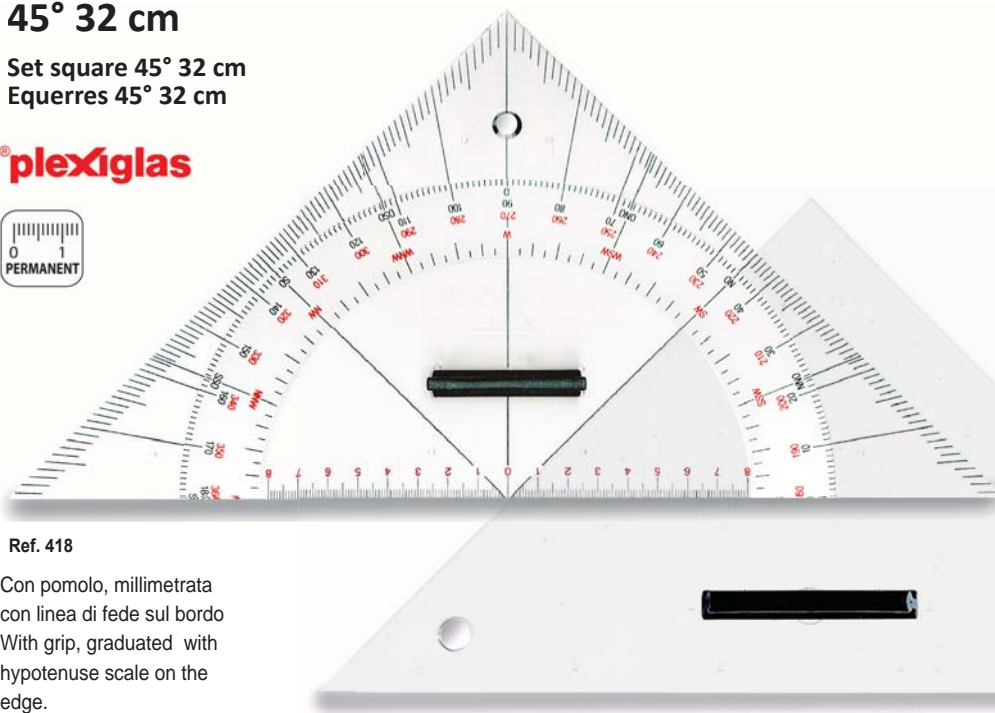

Squadre nautiche 45° 32 cm

Set square 45° 32 cm
Equerres 45° 32 cm

plexiglas

Ref. 418

Con pomolo, millimetratura con linea di fede sul bordo
With grip, graduated with hypotenuse scale on the edge.
Avec poignée et graduation hypotenuse sur le bord.

Ref. 419

Neutra con pomolo
Without graduation, with handle.
Non-graduée, avec poignée

Art.	EAN13 art.	Descrizione / Description	INNER pcs	EAN13 inner	MASTER pcs
418	8003438418005	45° cm.32	10	8003438418012	10
419	8003438419002	45° cm.32	10	8003438419019	10