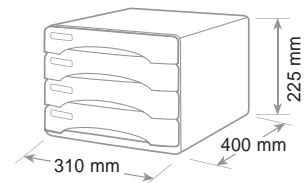

26,5
X
33

**OLIVIA PUÒ CONTENERE CARTELLE 3 LEMBI
FORMATO EXTRA**

OLIVIA ACCEPT 3 FLAP FOLDERS EXTRA SIZE

OLIVIA ACCEPT CHEMISES 3 RABATS DIMENSION EXTRA

EXTRA SIZE

Foro sulla base per una presa agevole dei documenti.
Hole on the base to facilitate withdrawal of documents.
Trou de préhension pour saisir aisément les documents.

Cassettiera "Olivia"

"Olivia" Drawer cabinet - Bloc tiroirs "Olivia"

Cassetti con blocco di fine corsa, etichette e porta-etichette. Cassetti extra large con formato utile cm 26,5x33x3 h. per contenere cartelline 3 lembi. Sovrapponibili e accostabili. Piedini antiscivolo e antigraffio. Per un fissaggio maggiore sono disponibili optional raccordi di aggancio (ref.13RACC - ean 8003438000453 - inner 20 pz).

Drawers with slide stops, labels and label-holders. Extra size of drawers with useful size cm 26,5x33x3 h, accepts 3 flap folders. The cabinets can be lined up or stacked. Non-slip and anti-scratch rubber feet. Plastic connector are available as an optional for a perfect connexion (ref.13RACC - ean 8003438000453 - inner 20 pcs).

Tiroirs avec butée d'arrêt, étiquettes et porte-étiquettes. Tiroirs extra large avec dimension utile cm 26,5x33x3h, acceptent chemises 3 rabats. Empilables et modulaires. Pieds antidérapants et anti-rayures. Optionnel sont disponibles des raccords pour un empilage sans glissement (ref.13RACC - ean 8003438000453 - inner 20 pcs).

4 CASSETTI 4 drawers - 4 tiroirs

ref.	colore/color/couleur	8003438...	pz/pcs
13P 4P N	nero / black / noir	...713438	1
13P 4P A	blu / blue / blue	...713445	1
13P 4P GR	grigio / grey / gris	...713421	1
TR 13P 4P BL	azzurro / light blue / bleu clair	...723444	1
TR 13P 4P V	verde / green / vert	...723420	1