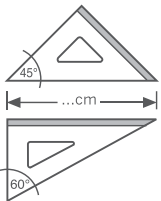

Ref. RE4530

Art.	EAN13 art.	Descrizione / Description	INNER pcs	EAN13 inner	MASTER pcs
RE4530	8003438028020	45° cm. 30	10	8003438028099	10