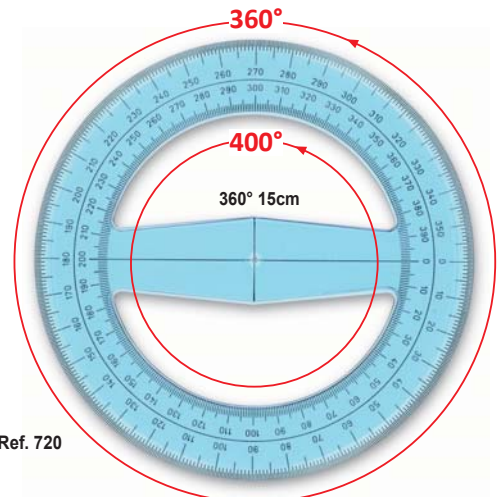

Righe per parallelografi

Parallel rulers
Règles pour parallèles

Smusso e tirachina
Bevelled edge and ink-edge
Facette et bord anti-tache

Ref. 70150 - 60 - 70 - 80 -100 -120

Guscette in plexiglas per scorrimento a filo
Plexiglas slide-guides for thread
Glissières en plexiglas pour fil
Filo non incluso - Wire not included - Fil non inclus

Art.	EAN13 art.	Descrizione / Description	INNER pcs	EAN13 inner	MASTER pcs
70150	8003438701503	cm. 50	1	8003438701503	10
70160	8003438701602	cm. 60	1	8003438701602	10
70170	8003438701701	cm. 70	1	8003438701701	10
70180	8003438701800	cm. 80	1	8003438701800	10
701120	8003438701121	cm. 120	1	8003438701121	10

* Ricavate da lastra - Cut from plate
Découpé à partir de la plaque *

Doppio e Triplo decimetro

Finger grip ruler 20-30cm
Double e triple décimètre

2 millimetrature. Impugnatura lunga.
2 graduations. Long grip.
2 graduations. Longue poignée.

Art.	EAN13 art.	Descrizione / Description	INNER pcs	EAN13 inner	MASTER pcs
68020	8003438680204	cm. 20	10	8003438681201	10
68030	8003438680303	cm. 30	10	8003438681300	10

Goniometri

Protractor - Rapporteur

Smusso e bordo interno
Bevelled edge and finger lift
Facette et bord intérieur

Ref. 720

Art.	EAN13 art.	Descrizione / Description	INNER pcs	EAN13 inner	MASTER pcs
750	8003438007506	180° cm. 15	10	8003438107503	10
720	8003438007209	360° cm. 15	10	8003438107206	10