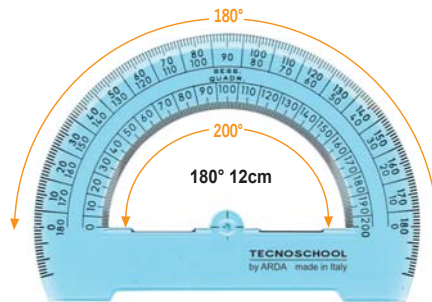

Doppio e Triplo decimetro

Finger grip ruler 20-30cm
Double e triple décimètre

2 millimetrature. Impugnatura corta.
2 graduations. Short grip.
2 graduations. Poignée corte.

Art.	EAN13 art.	Descrizione / Description	INNER pcs	EAN13 inner	MASTER pcs
403SS	8003438004031	cm. 20	20	8003438104038	300
406SS	8003438004062	cm. 30	20	8003438104069	160

Goniometri

Protractor - Rapporteur

Smusso e bordo interno
Bevelled edge and finger lift
Facette et bord intérieur

Ref. 407SS

Art.	EAN13 art.	Descrizione / Description	INNER pcs	EAN13 inner	MASTER pcs
404SS	8003438004048	180° cm.10	20	8003438104045	900
407SS	8003438004079	180° cm.12	20	8003438104076	660
405SS	8003438004055	360° cm.12	20	8003438104052	480

Curvilinee

French curves - Set de 3 pistolets

Con doppio tirachina
With double ink-edge
Double bord anti-tache

Art.	EAN13 art.	Descrizione / Description	INNER pcs	EAN13 inner	MASTER pcs
41200	8003438412003	Set 3 pz curvilinee/french curves/pistolets	10	8003438412027	190