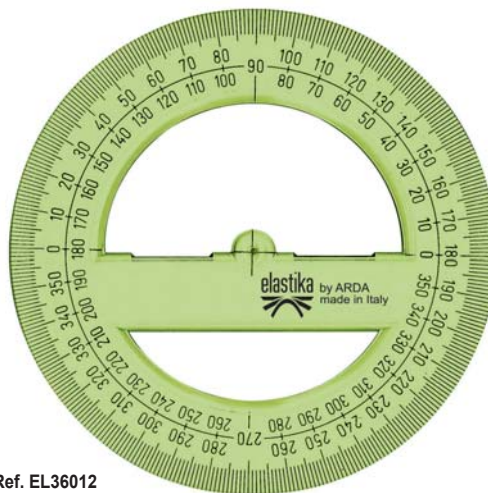

Ref. EL36012