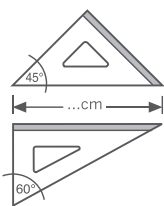

## Squadre 45° e 60°

Set square 45° and 60°  
Equerre 45° et 60°

Smusso, tirachina e bordo interno  
Bevelled edge, ink-edge and finger lift  
Facette, bord anti-tache et bord intérieur

Ref. KCP4530

Art.	EAN13 art.	Descrizione / Description	INNER pcs	EAN13 inner	MASTER pcs
<b>KCP4530</b>	8003438022578	45° cm.30	10	8003438022646	10