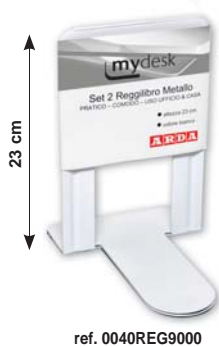

Metal

Set 2 reggilibri
Set 2 book stand - Set 2 serre-livres

In metallo verniciato. Fondo antiscivolo e antigraffio a protezione delle superfici d'appoggio. In varnished metal. Anti-slip and scratch resistant base for protecting the support surfaces. En métal verni. Base anti-dérapante et anti-rayures pour protéger les surfaces de support.

B
colori opachi - mat colors - couleurs opaques

ref.	colore/color/couleur	8007627...	pz/pcs
0040REG9000	bianco / white / blanc	...004024	6