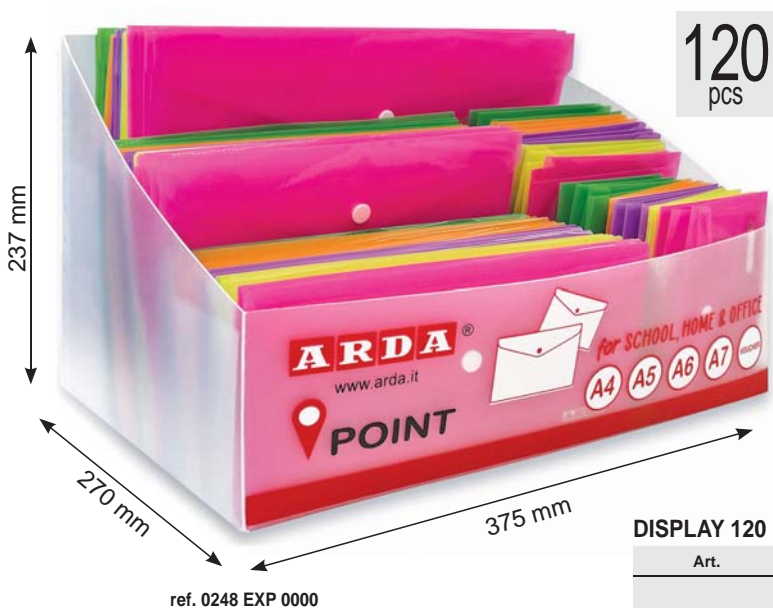

Espositore da banco in plastica

Plastic desktop display - Presentoir de comptoir en plastique

ref. 0248 EXP 0000