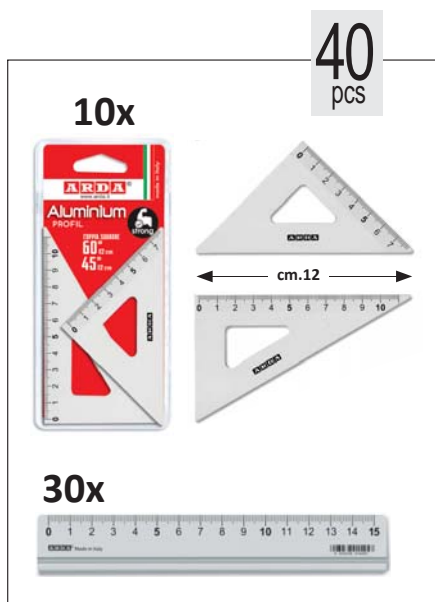

Espositore

Display - Presentoir

Ref. 182ESP
11,5 x 18,4 x 27,3 h. cm

Art.	EAN13 art.	Descrizione / Description	INNER	EAN13 inner	MASTER
182ESP	8003438031679	Display 40 pz : 30 righelli cm.15 (ean pz 8003438 015457) + 10 coppie squadre cm.12 (ref. 80312)	1	8003438031679	1