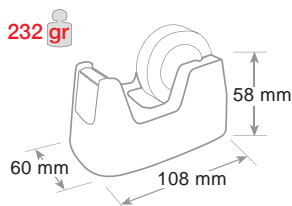

articolo / items / article			inner	master	
ref.	colore/color/couleur	8007024...	pz/pcs	8007024...	pz/pcs
441AS	col.ass.	8007024 503830	12	8007024 503885	72
441N	N nero / black / noir	8007024 503694	12	8007024 503700	72
441A	A blu / blue / bleu	8007024 503601	12	8007024 503632	72