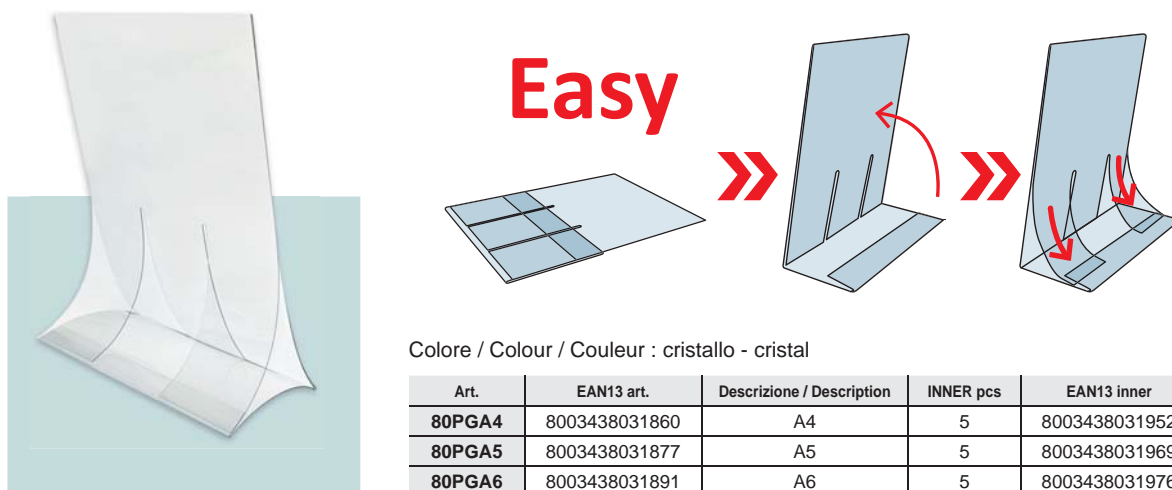

**A4** ref. 80PGA4

**A5** ref. 80PGA5

**A6** ref. 80PGA6

**PIEGHEVOLI SALVA-SPAZIO - FOLDABLE SPACE-SAVER - PLIABLE GAIN DE PLACE**

Colore / Colour / Couleur : cristallo - cristal

Art.	EAN13 art.	Descrizione / Description	INNER pcs	EAN13 inner	MASTER pcs
80PGA4	8003438031860	A4	5	8003438031952	50
80PGA5	8003438031877	A5	5	8003438031969	50
80PGA6	8003438031891	A6	5	8003438031976	50