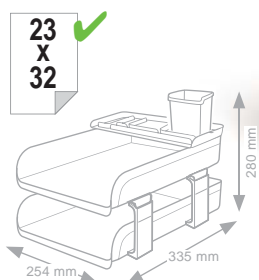

VINTAGE PALETTE: COLORA IL TUO AMBIENTE

PORTA IN UFFICIO O IN CASA I ROMANTICI COLORI VINTAGE E GODITI LE NOSTALGICHE SFUMATURE DI QUESTI COMPLEMENTI:
L'AZZURRO DELLA CARTA DA ZUCCHERO, IL CALDO COLORE DEL CARMELLO E IL BIANCO CREMOSO DEL LATTE
...E LA MENTE TORNA AGLI ANNI 50 !

VINTAGE Palette: Color Your Environment

Bring the romantic Vintage colors to the office or home and enjoy the nostalgic shades of these accessories: the blue of sugar paper, the warm color of caramel and the creamy white of milk ... And the mind goes back to the 50s!

Palette VINTAGE : Colorez votre environnement

Apportez les couleurs romantiques Vintage au bureau ou à la maison et profitez des nuances nostalgiques de ces accessoires : le bleu du papier sucré, la couleur chaude du caramel et le blanc crème du lait... Et l'esprit remonte aux années 50!

KIT IN GIFT BOX

Set scrivania

Desk set - Set bureau

ref. 830MI

5 pz/pcs

2 portacorrispondenza con distanziali - 1 bacinella - 1 portapenne - 1 righello cm.16
2 letter tray with risers - 1 pen tidy - 1 pen holder - 1 ruler cm16
2 corbeilles à courrier avec rehausses - 1 plumier de bureau - 1 pot à crayon - 1 règle cm.16

ref.	colore/color/couleur	8003438...	pz/pcs
830MI	MILK	...032119	1