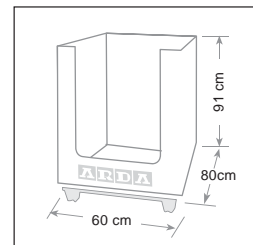

**CASSETTIERE
DRAWER CABINETS**

REF. 15P4PPASPBX

12 pz/pcs

Ean 8003438 023452

cassettiere / drawer cabinets PASTEL ref. 15P4PPAS...