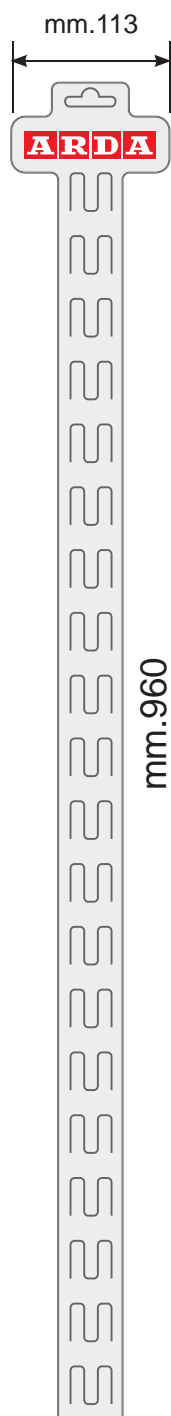

Ideale per grandi magazzini e negozi

Sistema espositivo pratico e compatto. In plastica molto resistente con gancio di chiusura click e foro euro integrato per appenderla.

20 ganci

Suitable for department stores and shops

Practical and compact display system. Made of very resistant plastic with click closure hook and integrated euro hole for hanging.

20 hooks

Idéal pour les grands surfaces et les magasins

Système d'affichage pratique et compact. En plastique très résistant avec crochet de fermeture à clic et trou euro intégré pour l'accrocher.

20 crochets

REF. 825STR
12x Lattina
Ean 8003438 032850