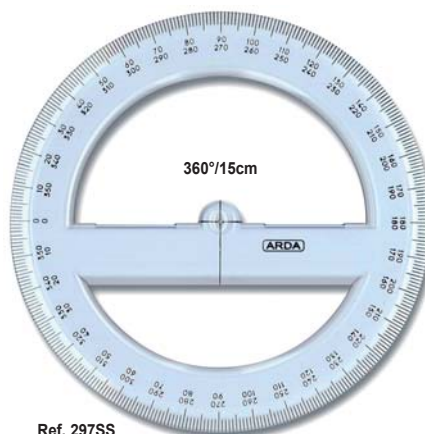

Ref. 297SS

Smusso e bordo interno
Bevelled edge and finger lift
Facette et bord intérieur

Art.	EAN13 art.	Descrizione / Description	INNER pcs	EAN13 inner	MASTER pcs
285SS	8003438002853	360° cm.12	20	8003438212856	480
297SS	8003438002976	360° cm.15	20	8003438202970	360

Curvilinee

French curves
Set de 3 pistolets

Con doppio tirachina
With double ink-edge
Double bord anti-tache