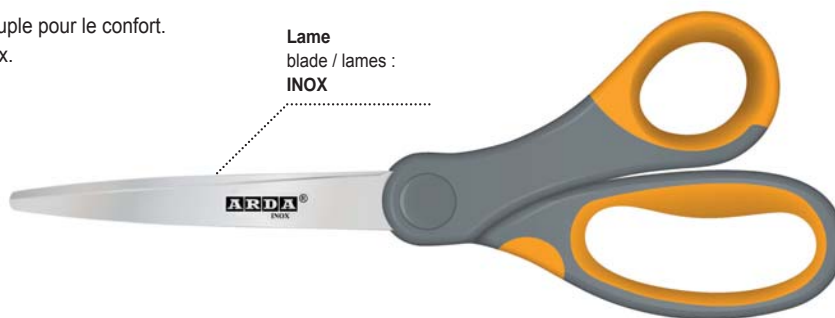

For home and office | Pour maison et bureaux

**SOFT 20 | cm. 20**

Impugnatura con anello soft per un maggiore comfort di taglio. Lame inox.

Soft grip for a better comfort. Inox blades

Poignée avec anneau souple pour le confort. Lames larges. lames inox.