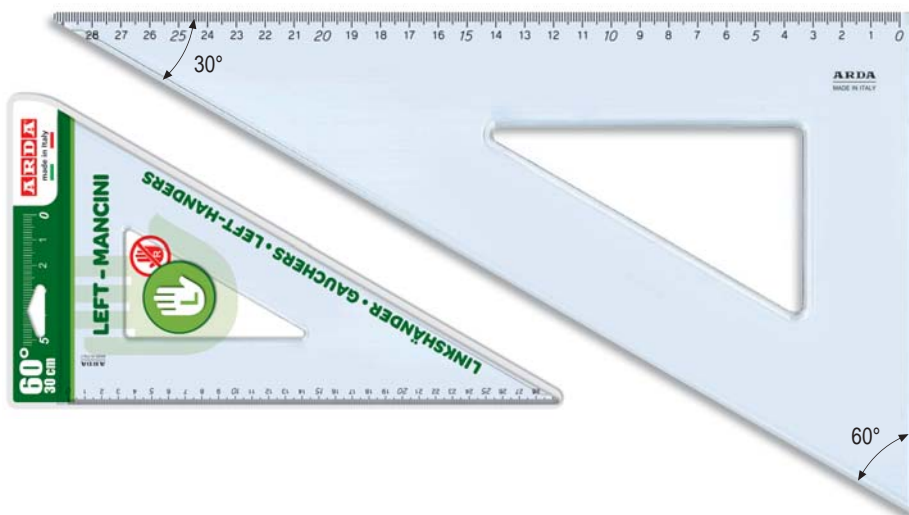

Art.	EAN13 art.	Descrizione / Description	INNER pcs	EAN13 inner	MASTER pcs
28720MAN	8003438002495	45° cm. 20	10	8003438007537	10
28820MAN	8003438002518	60° cm. 20	10	8003438007544	10
28730MAN	8003438021618	45° cm. 30	10	8003438021663	10
28830MAN	8003438021625	60° cm. 30	10	8003438021670	10