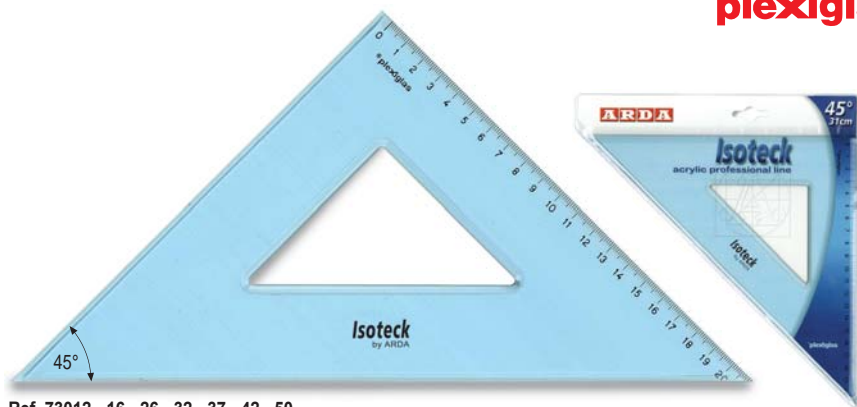

É la serie di precisione per il disegno tecnico professionale. Il materiale impiegato è il PLEXIGLAS®, resistente agli urti e ai graffi e di massima trasparenza. La graduazione è incisa ed indelebile.

**PROFESSIONAL  
HIGH QUALITY**

MADE IN ITALY  
  
ITALIAN QUALITY & STYLE

**MATERIALE ACRILICO**  
**® plexiglas**

**Squadre**

Set square - Equerre

Smusso, tirachina e bordo interno  
Bevelled edge, ink-edge and finger lift  
Facette, bord anti-tache et bord intérieur