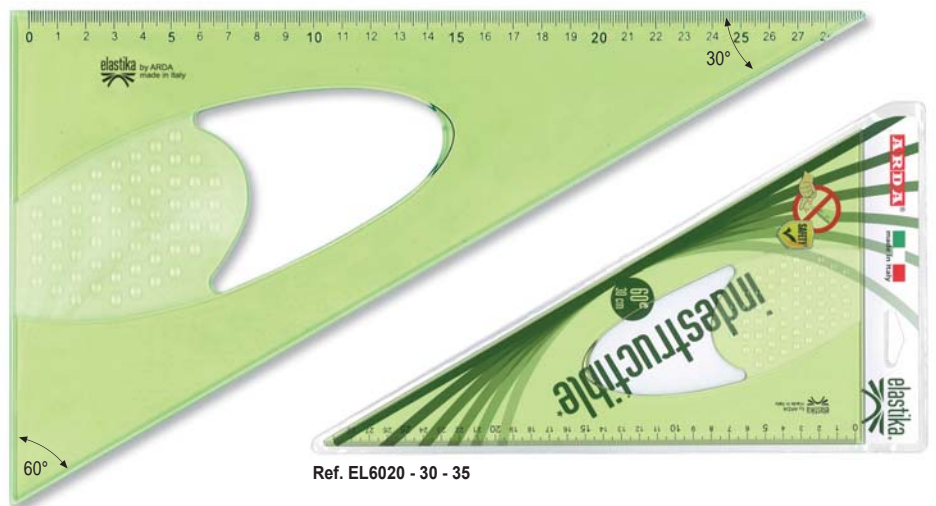

Ref. EL6020 - 30 - 35

Art.	EAN13 art.	Descrizione / Description	INNER pcs	EAN13 inner	MASTER pcs
EL6020	8003438012593	60° cm. 20	10	8003438012609	320
EL6030	8003438011107	60° cm. 30	10	8003438012043	200
EL6035	8003438011121	60° cm. 35	10	8003438012067	100