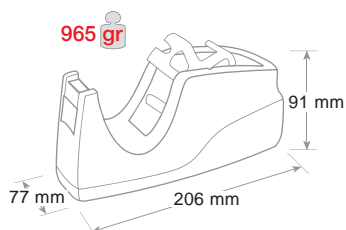

Dispenser tendinastro Wave MEDIUM

Dispenser - Dévidoir

Base appesantita. Lama taglianastro in metallo. Fondo antiscivolo e antigraffio. Nastro adesivo non incluso.

With heavy, non-slip, anti-scratch base. Tape cutter in metal. Adhesive tape not supplied.

Base lourde, anti-glisement et anti-rayures. Lame de coupe en métal. Fourni sans ruban adhésif.

N

A

colori opachi - mat colors - couleurs opaques

articolo / items / article			inner		master
ref.	colore/color/couleur	barcode	pz/pcs	barcode	pz/pcs
431TLN	nero / black / noir	8007024 503793	12	8007024 503847	24
431TLA	blu / blue / bleu	8007024 503809	12	8007024 503854	24

CON ADATTATORE BIVALENTE PER NASTRI MT. 33 E MT. 66.
DUAL ADAPTOR FOR ROLLS MT 33 AND MT 66.
AVEC ADAPTATEUR POUR ROULEAU MT 33 ET MT 66.

Dispenser tendinastro Wave BIG

Dispenser - Dévidoir

Da banco o scrivania, con base appesantita. Lama taglianastro in metallo e proteggi lama. Fondo antiscivolo e antigraffio. Con adattatore bivalente per nastri mt 33 e mt 66. Nastro adesivo non incluso.

For desktop with heavy, non-slip, anti-scratch base. Tape cutter in metal with a mechanism for safe protection. Dual adaptor for rolls mt 33 and mt 66. Adhesive tape not supplied.

Pour bureau. Base lourde, anti-glisement et anti-rayures. Lame de coupe en métal avec protection de lame. Avec adaptateur pour rouleau mt 33 et mt 66. Fourni sans ruban adhésif.

N

A

colori opachi - mat colors - couleurs opaques

articolo / items / article			inner		master
ref.	colore/color/couleur	barcode	pz/pcs	barcode	pz/pcs
421DN	nero / black / noir	8007024 503816	5	8007024 503861	10
421DA	blu / blue / bleu	8007024 503823	5	8007024 503878	10

CON ADATTATORE BIVALENTE PER NASTRI MT. 33 E MT. 66.
DUAL ADAPTOR FOR ROLLS MT 33 AND MT 66.
AVEC ADAPTATEUR POUR ROULEAU MT 33 ET MT 66.