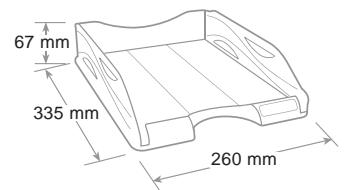

Portacorrispondenza Keep Colour Pastel

Letter tray - Corbeille à courrier

Sede per etichetta identificativa. Confezionato in scatola espositore con apertura a strappo.

Tab area for label application. Packaged in a tear-open display box.

Emplacement pour étiquette. Boîte presentoir avec ouverture prédécoupée.

**INFRANGIBILE
UNBREAKABLE
INCASSABLE**

24
X
32

ref.	colore/color/ couleur	8003438...	pz/pcs
65510PASBL	azzurro / light blue / bleu	...023032	10
65510PASV	verde / green / vert	...023049	10
65510PASG	giallo / yellow / jaune	...023056	10
65510PASVI	lilla / lilac / lilas	...023063	10
65510PASAS	col. ass.	vedi ean col.	10

Portariviste Keep Colour Pastel Magazine file holder - Porte revues

Le aperture sul dorso permettono di intravedere il contenuto. Forma che permette di estrarre con facilità i documenti dall'archivio.

The content can be clearly seen, the open front making it possible to extract archived material with ease.

La forme et les ouvertures à l'arrière permettent d'entrevoir le contenu et la seuil avant très bas facilite la saisie des documents.

ref.	colore/color/ couleur	8003438...	pz/pcs
7118PASBL	azzurro / light blue / bleu	...023124	10
7118PASV	verde / green / vert	...023131	10
7118PASG	giallo / yellow / jaune	...023148	10
7118PASVI	lilla / lilac / lilas	...023155	10
7118PASAS	col. ass.	vedi ean col.	10