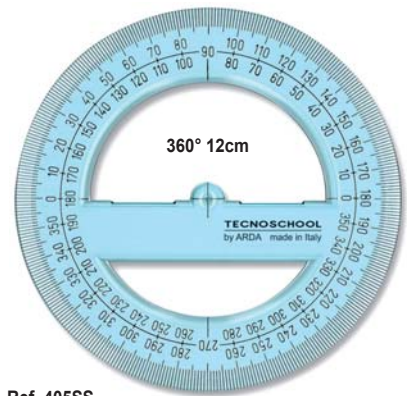

Doppio e Triplo decimetro

Finger grip ruler 20-30cm
Double e triple décimètre

2 millimetrature. Impugnatura corta.
2 graduations. Short grip.
2 graduations. Poignée corte.

Art.	EAN13 art.	Descrizione / Description	INNER pcs	EAN13 inner	MASTER pcs
403SS	8003438004031	cm. 20	20	8003438104038	300
406SS	8003438004062	cm. 30	20	8003438104069	160

Goniometri

Protractor - Rapporteur

Smusso e bordo interno
Bevelled edge and finger lift
Facette et bord intérieur

Ref. 405SS

Art.	EAN13 art.	Descrizione / Description	INNER pcs	EAN13 inner	MASTER pcs
404SS	8003438004048	180° cm.10	20	8003438104045	900
407SS	8003438004079	180° cm.12	20	8003438104076	660
405SS	8003438004055	360° cm.12	20	8003438104052	480

Curvilinee

French curves - Set de 3 pistolets

Con doppio tirachina
With double ink-edge
Double bord anti-tache

Art.	EAN13 art.	Descrizione / Description	INNER pcs	EAN13 inner	MASTER pcs
41200	8003438412003	Set 3 pz curvilinee/french curves/pistolets	10	8003438412027	190