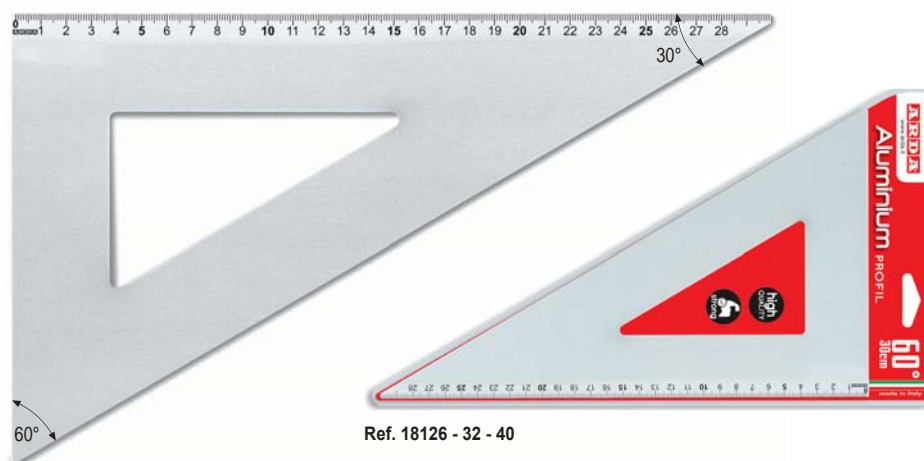

Squadre 60°

Set square 60° - Equerre 60°

Ref. 18126 - 32 - 40

Art.	EAN13 art.	Descrizione / Description	INNER pcs	EAN13 inner	MASTER pcs
18126	8003438181268	60° cm. 25	3	8003438189264	30
18132	8003438181329	60° cm. 30	3	8003438189325	30
18140	8003438181404	60° cm. 35	3	8003438189400	3