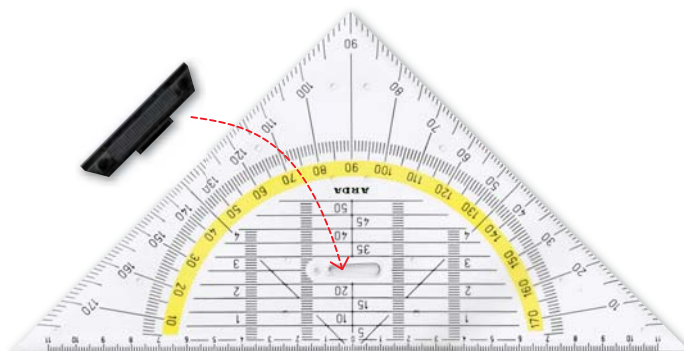

45°cm 25

CON IMPUGNATURA REMOVIBILE

With removable grip

Avec poignée amovibile

Ref. GEO401PSS

Art.	EAN13 art.	Descrizione / Description	INNER pcs	EAN13 inner	MASTER pcs
GEO401PSS	8003438024008	45° cm.25 imp.removibile	10	8003438032140	100